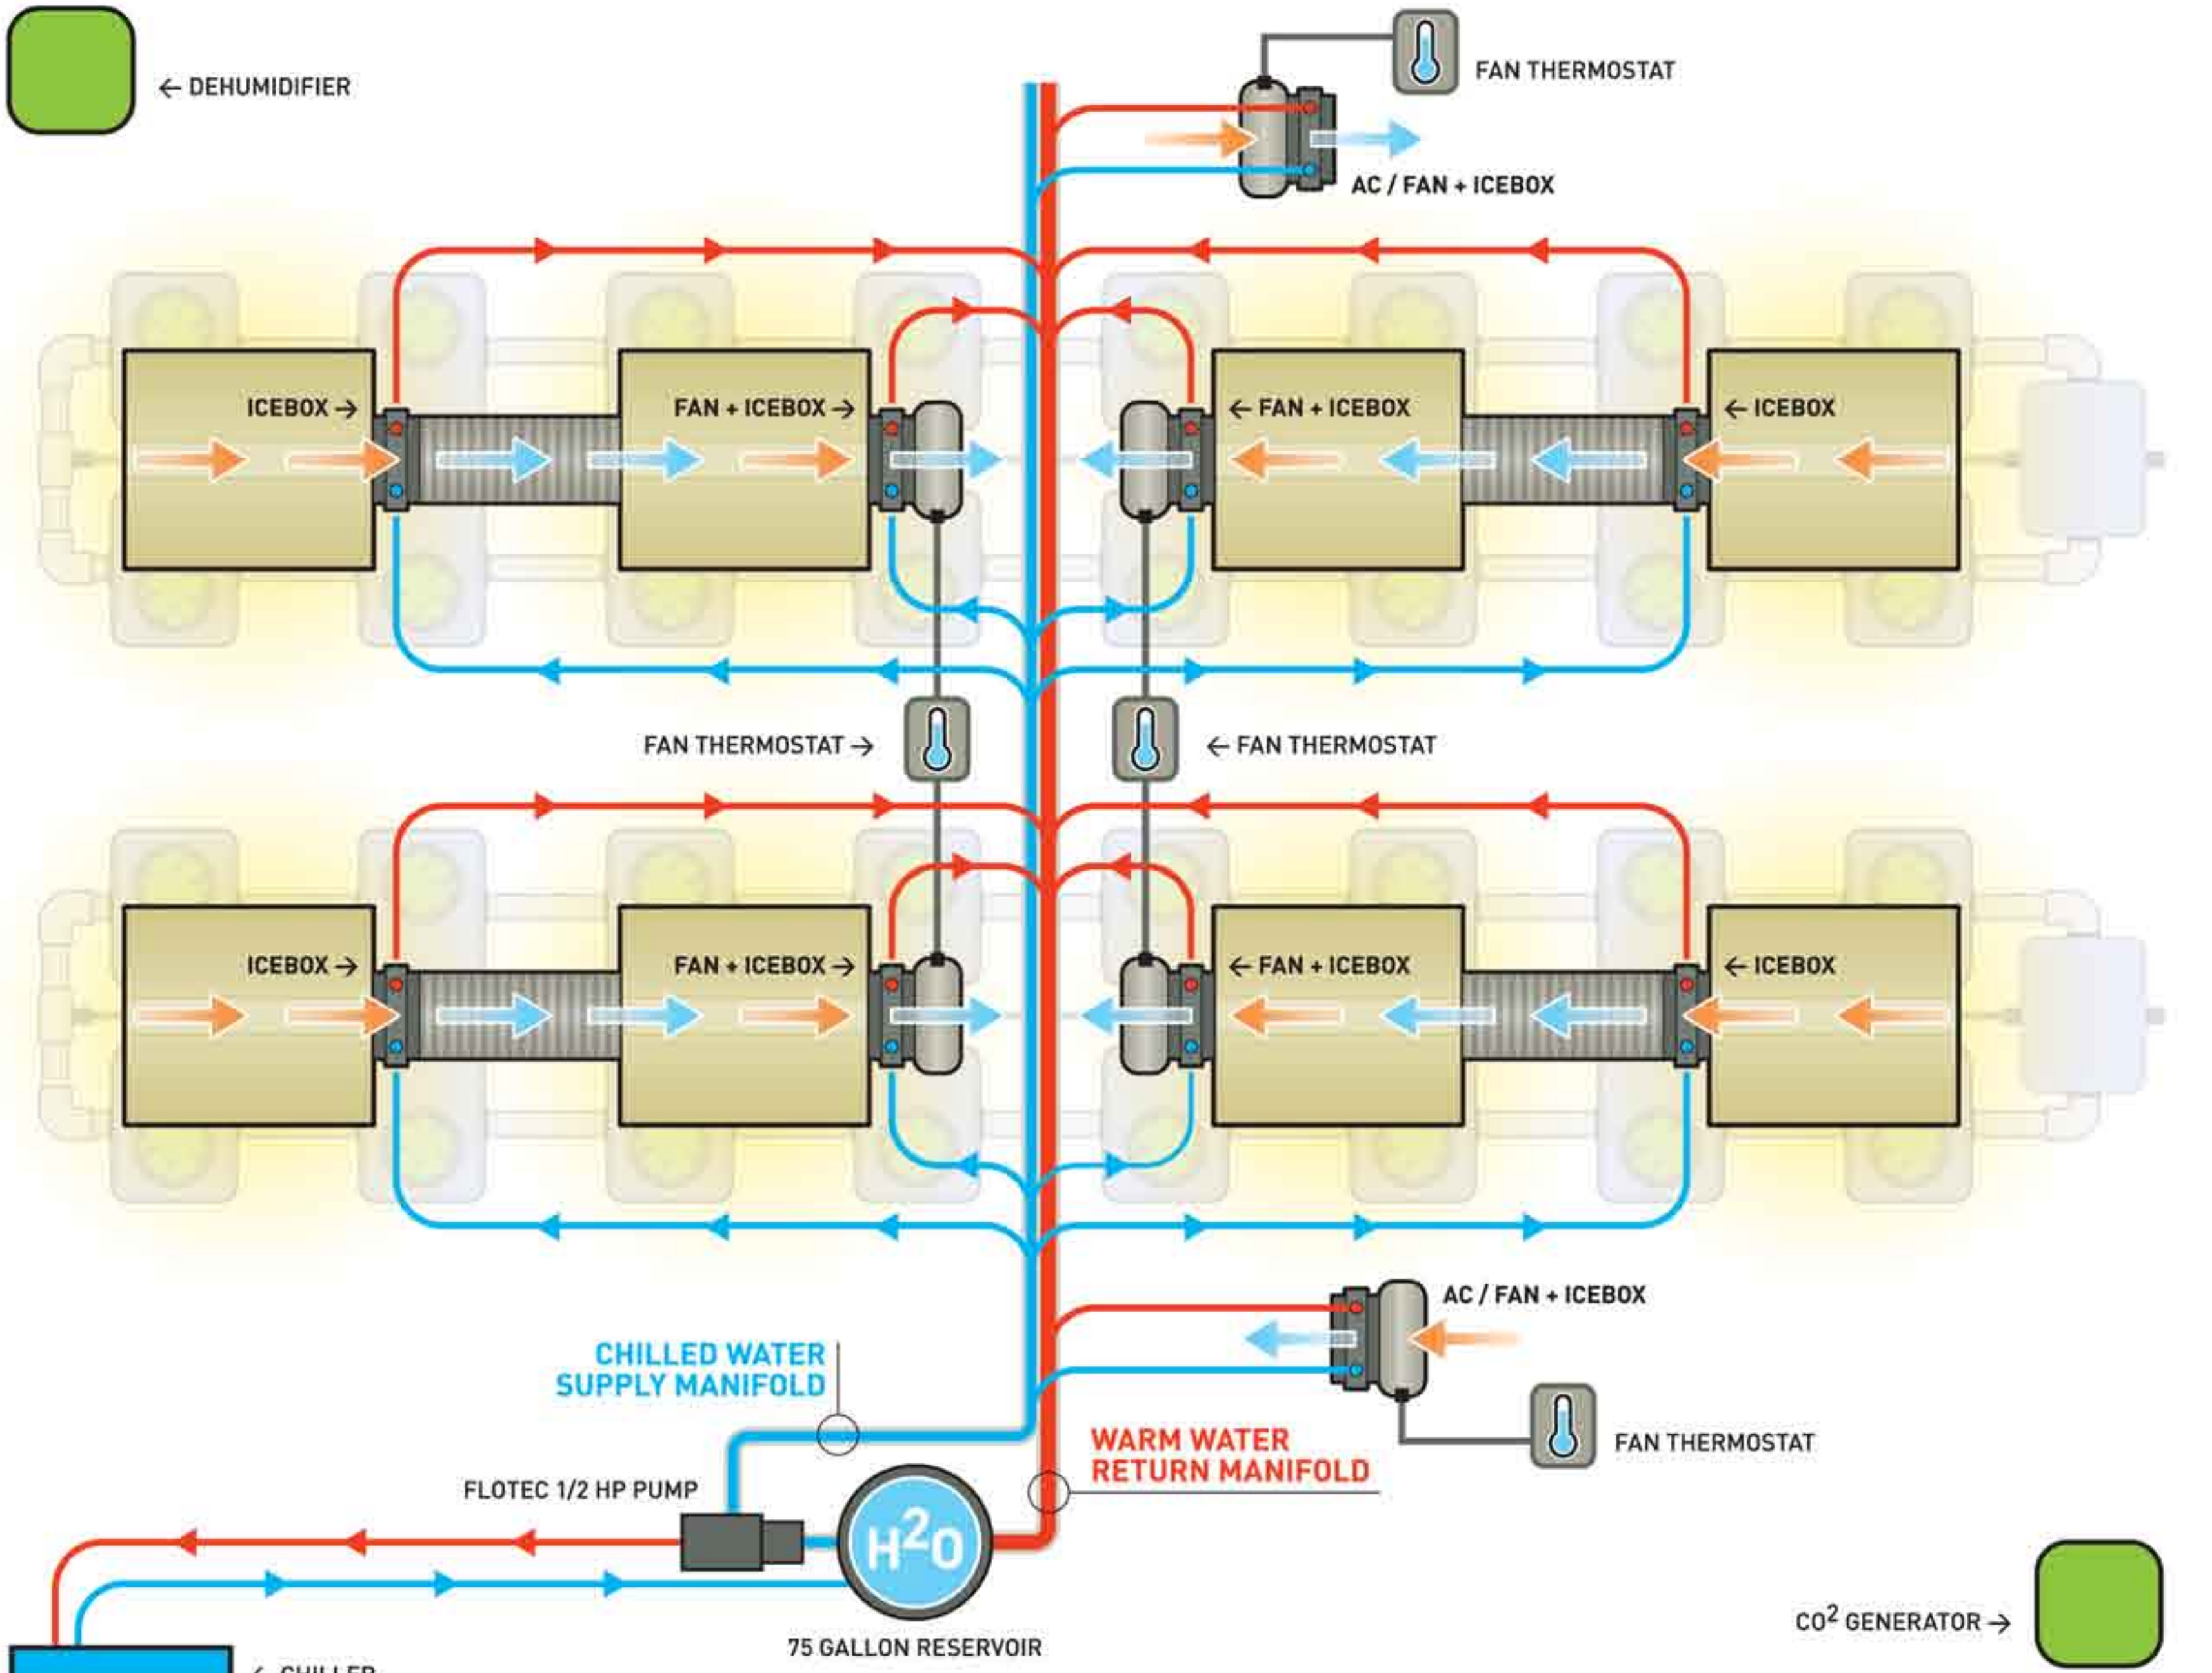

← DEHUMIDIFIER

← CHILLER

75 GALLON RESERVOIR

CO<sup>2</sup> GENERATOR →